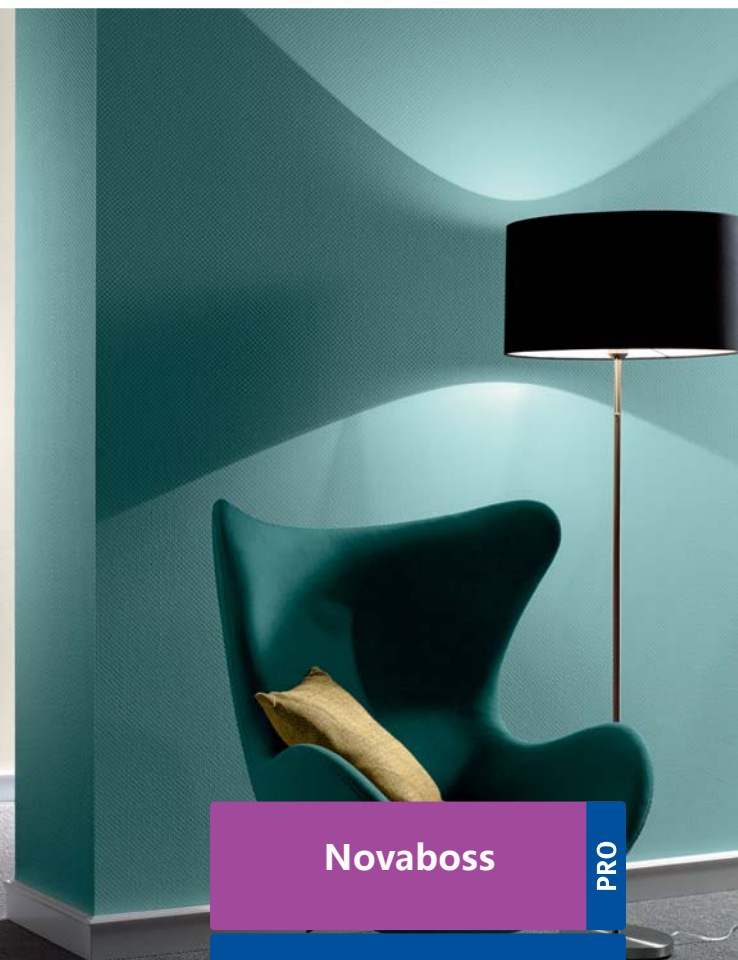

Novaboss 4559

Novaboss

PRO

www.erfurt.com.cn
微信公众号：erfurt-cn