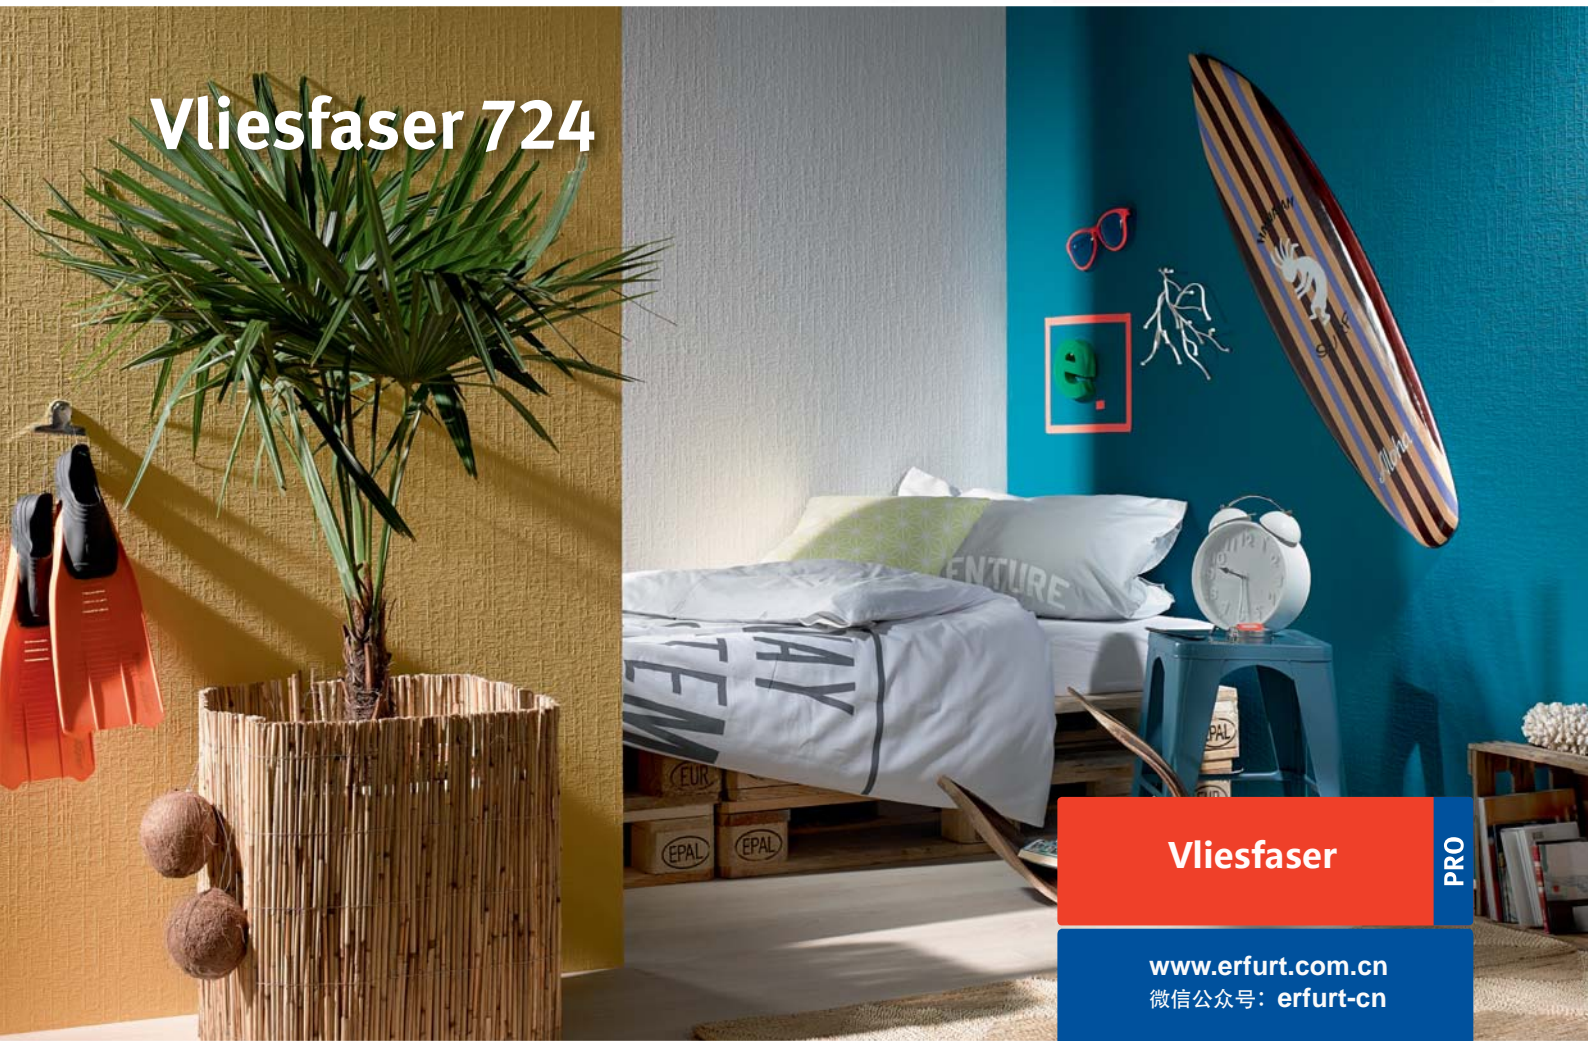

Vliesfaser 724

Vliesfaser

PRO

www.erfurt.com.cn
微信公众号: erfurt-cn