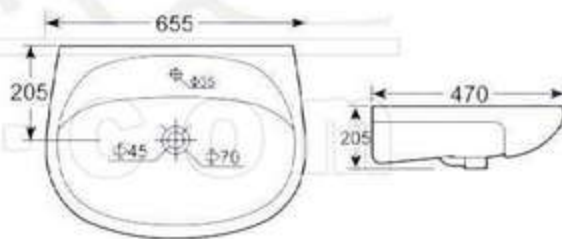

中国名牌产品

中国驰名商标

国家免检产品

国家环保产品

HDFL001 柜盆
可配 4 吋, 8 吋 3 孔和单大孔
HDFL001 Wash Basin With Dressing Cabinet
4" or 8" 3 tapholes or single taphole

惠达洁具 2004 柜盆系列