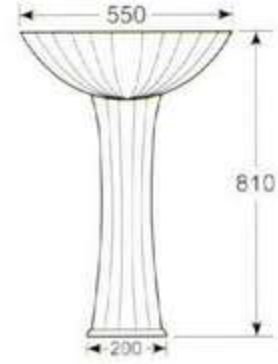

河北惠达  
co-163.com

中国名牌产品

中国驰名商标

国家免检产品

国家环保产品

**HDLP009 立柱盆**  
可配 4 吋三孔和单大孔  
背靠墙式安装  
**HDLP009 Wash Basin With Pedestal**  
4" 3 tapholes or single taphole  
Fixing with back to wall

**HDLP014 柱盆**  
可配 4 吋三孔和单大孔  
背靠墙式安装  
**HDLP014 Wash Basin With Pedestal**  
4" 3 tapholes or single taphole  
Fixing with back to wall