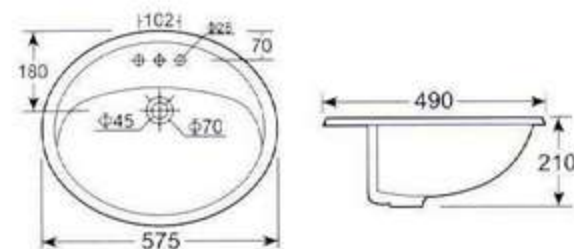

HD8 台盆

可配 4 吋, 8 吋三孔和单大孔

台面上安装

HD8 Vanity Wash Basin

4" or 8" 3 tapholes or single taphole

Fixing above counter

中国名牌产品

中国驰名商标