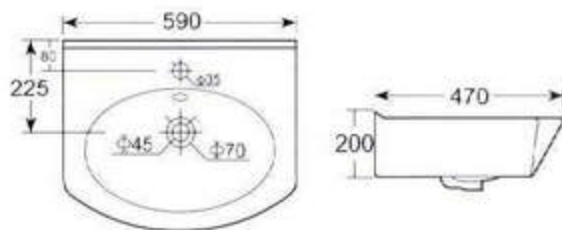

HD3 洗脚槽  
配双单孔龙头(冷热水分开)  
台面上安装  
**HD3 Sink For Washing Foot**  
Double faucets(for hot and cold water)  
Fixing above counter

惠达洁具  
3000  
洗涤槽系列

河北惠达  
©·163·com

中国名牌产品

中国驰名商标

国家免检产品

国家环保产品

HD 德 2 柜盆  
可配 8 吋 3 孔和单大孔  
**HDGE2 Wash Basin With dressing Cabinet**  
8" 3 tapholes or single taphole