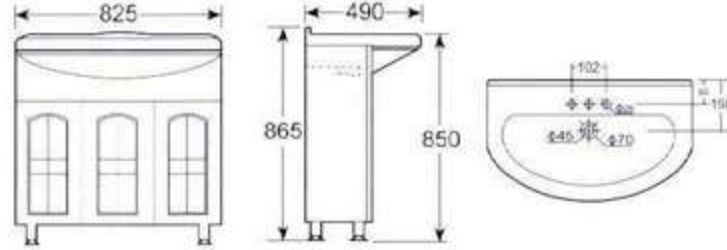

(LP019 柜盆 -02 化妆柜)