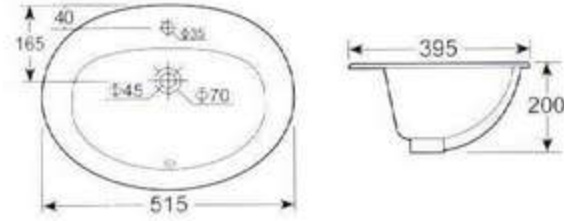

HDL412 台盆
可配 4 吋三孔和单大孔
台面上安装
HDL412 Vanity Wash Basin
4" 3 tapholes or single taphole
Fixing above counter