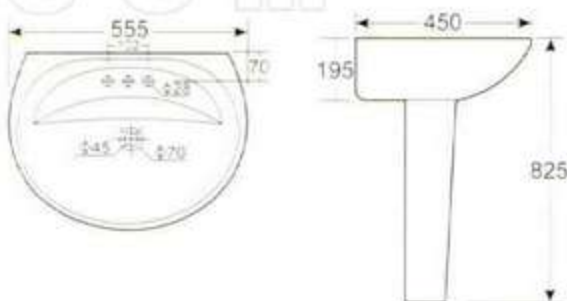

HDLP025 立柱盆
可配 4 吋 8 吋三孔和单大孔
背靠墙式安装
HDLP025 Wash Basin With Pedestal
4" or 8" 3 tapholes or single taphole
Fixing with back to wall