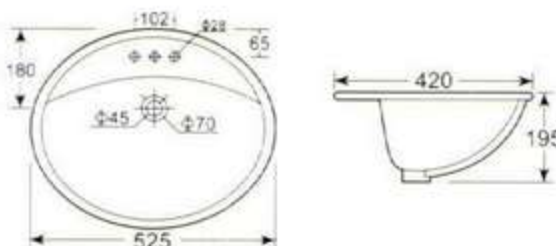

HDL401 Vanity Wash Basin

4" or 8" 3 tapholes or single taphole

Fixing above counter