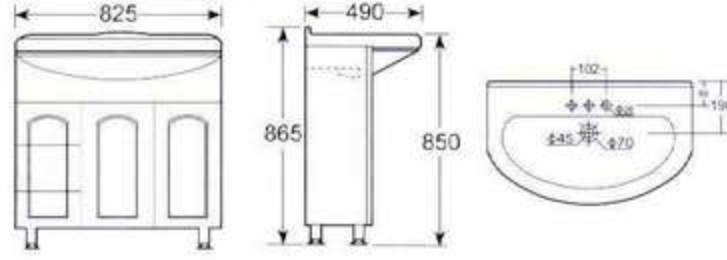

HDLP019 Wash Basin With Dressing Cabinet

4" or 8" 3 tapholes or single taphole

Furnished with composite plated dressing cabinet

(LP019 柜盆 -01 化妆柜)