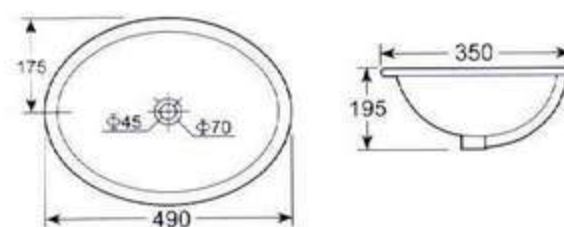

HDLU006 台下盆
安装面研磨
台面下安装
HDLU006 Under Counter Wash Basin
Border grinded
Under counter mounting