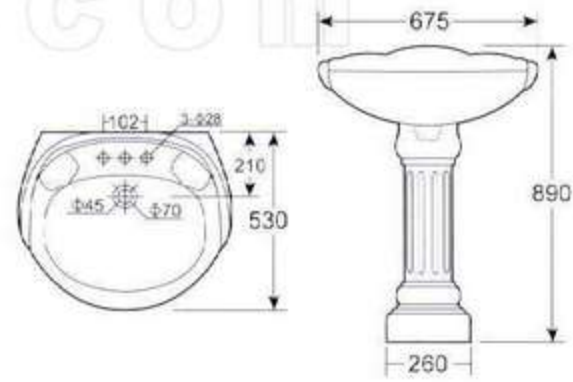

HDLP006 立柱盆
可配 4 吋、8 吋三孔和单大孔
背靠墙式安装
HDLP006 Wash Basin With Pedestal
4" or 8" 3 tapholes or single taphole
Fixing with back to wall