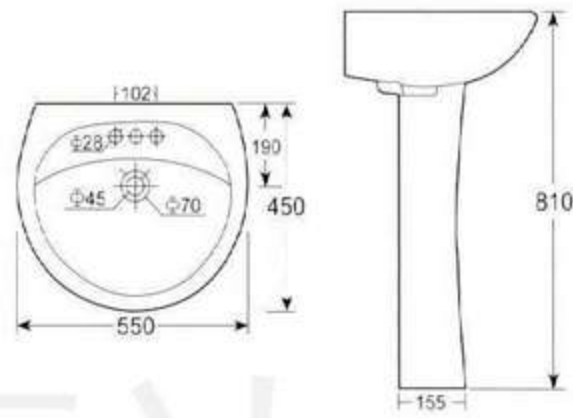

惠达洁具 2001 立柱盆系列

中国名牌产品

中国驰名商标

国家免检产品

国家环保产品

惠达洁具 2004 立柱盆系列

HDLP004 立柱盆  
可配 4 吋三孔和单大孔  
背靠墙式安装  
**HDLP004 Wash Basin With Pedestal**  
4" 3 tapholes or single taphole  
Fixing with back to wall

HDLP005 柱盆  
可配 4 吋、8 吋三孔和单大孔  
背靠墙式安装  
**HDLP005 Wash Basin With Pedestal**  
4" or 8" 3 tapholes or single taphole  
Fixing with back to wall