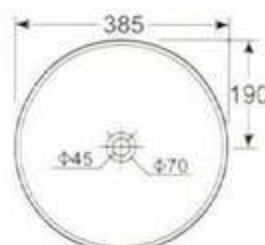

中国名牌产品

中国驰名商标

国家免检产品

国家环保产品

惠达洁具 2004 艺术盆系列