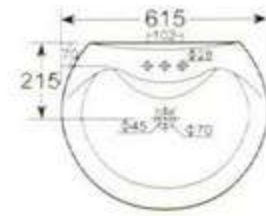

河北惠达  
co-163.com

中国名牌产品

中国驰名商标

国家免检产品

国家环保产品

**HDLP009 立柱盆**  
可配 4 吋三孔和单大孔  
背靠墙式安装  
**HDLP009 Wash Basin With Pedestal**  
4" 3 tapholes or single taphole  
Fixing with back to wall

**HDLP014 柱盆**  
可配 4 吋三孔和单大孔  
背靠墙式安装  
**HDLP014 Wash Basin With Pedestal**  
4" 3 tapholes or single taphole  
Fixing with back to wall