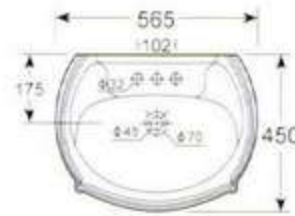

HDLP106B 立柱盆
可配 4 吋, 8 吋三孔和单大孔
背靠墙式安装
HDLP106B Wash Basin With Pedestal
4" or 8" 3 tapholes or single taphole
Fixing with back to wall