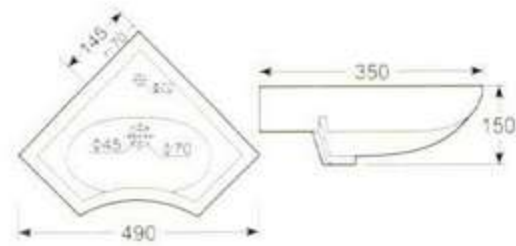

惠达洁具 2004 立柱盆系列

中国名牌产品

中国驰名商标

国家免检产品

国家环保产品

HDLP008B 挂盆  
可配单大孔  
背靠墙式安装  
**HDLP008 Hang Type Wash Basin**  
Single taphole  
Fixing with back to wall

HD1 角盆  
可配单大孔  
背靠墙角式安装  
**HD1 Corner Wash Basin**  
Single taphole  
Back leaning wall corner in sralling