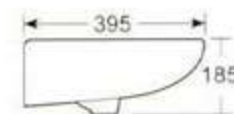

中国名牌产品

中国驰名商标

国家免检产品

国家环保产品

HDLP020 挂式盆
可配 4 吋、8 吋三孔和单大孔
背靠墙式安装
HDLP020 Hang Type Wash Basin
4" or 8" 3 tapholes or single taphole
Fixing with back to wall

惠达洁具 2001 立柱盆系列