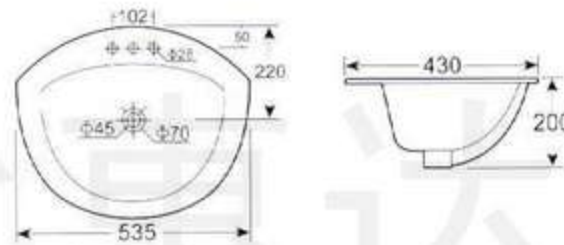

HDL413 台盆
台面上安装
HDL413 Vanity Wash Basin
Fixing above counter