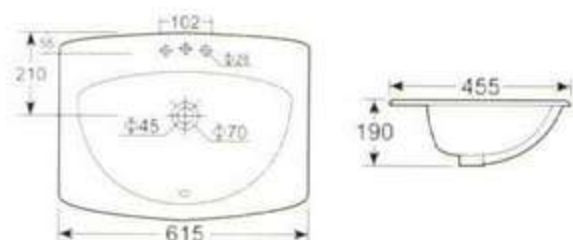

4" or 8" 3 tapholes or single taphole

Fixing above counter

惠达洁具 2001 台盆系列

© 163.com

中国名牌产品

中国驰名商标

国家免检产品

国家环保产品