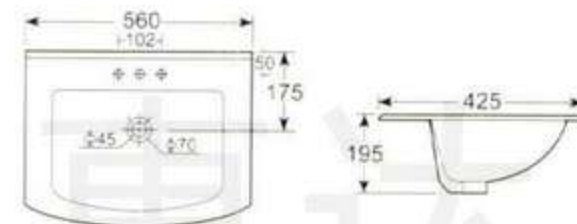

HDL418 Vanity Wash Basin

4" or 8" 3 tapholes or single taphole

Fixing above counter