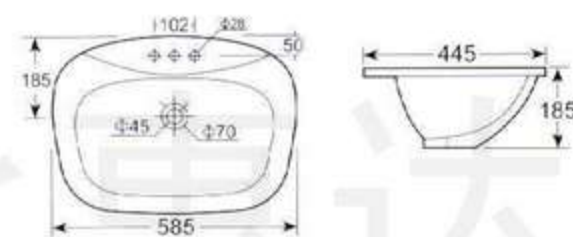

HDL403 Vanity Wash Basin

4" or 8" 3 tapholes or single taphole

Fixing above counter