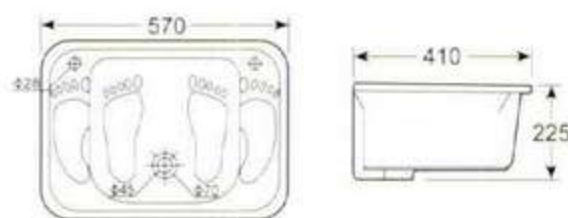

HD3 洗脚槽
配双单孔龙头(冷热水分开)
台面上安装
HD3 Sink For Washing Foot
Double faucets(for hot and cold water)
Fixing above counter