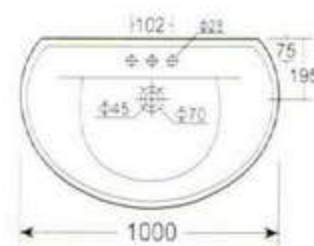

HDLP109B 立柱盆
可配 4 吋, 8 吋三孔和单大孔
背靠墙式安装
HDLP109B Wash Basin With Pedestal
4" or 8" 3 tapholes or single taphole
Fixing with back to wall