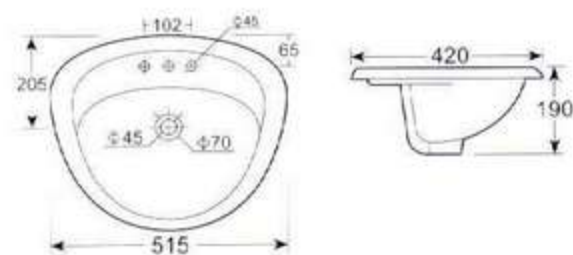

HDL402 台盆

可配 4 吋三孔和单大孔

台面上安装

HDL402 Vanity Wash Basin

4" 3 tapholes or single taphole

Fixing above counter

HDL403 台盆

可配 4 吋, 8 吋三孔和单大孔