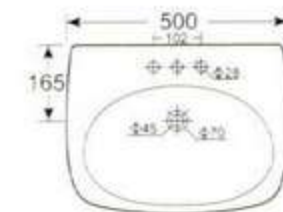

HDLP020 挂式盆
可配 4 吋、8 吋三孔和单大孔
背靠墙式安装
HDLP020 Hang Type Wash Basin
4" or 8" 3 tapholes or single taphole
Fixing with back to wall