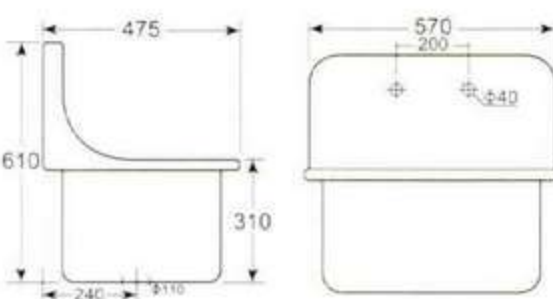

中国名牌产品

中国驰名商标

国家免检产品

国家环保产品

惠达洁具
2000
墩布池
系列

HD5 拖布池
背靠墙安装
配置立柱
HD5 Washing Tank
Back to wall mounting
With pedestal

HD7 拖布池
背靠墙安装
配置铸铁返水弯
HD7 Washing Tank
Back to wall mounting
Configure castiron trap