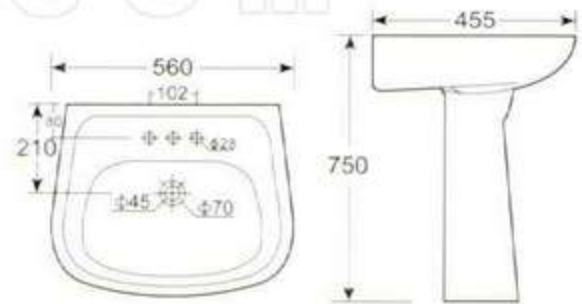

HDLP211 立柱盆
可配 4 吋三孔和单大孔
背靠墙式安装
HDLP211 Wash Basin With Pedestal
4" 3 tapholes or single taphole
Fixing with back to wall