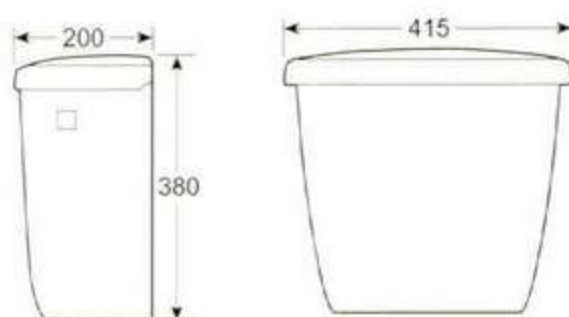

中国名牌产品

中国驰名商标

国家免检产品

国家环保产品

HD2 挂箱
适合于中挂式安装
HD2 Hang-type Cistern
Fitting middle high-hanging install

HD3 挂箱
适合于中挂式安装
HD3 Hang-type Cistern
Fitting middle high-hanging install

惠达洁具 2004 水箱系列