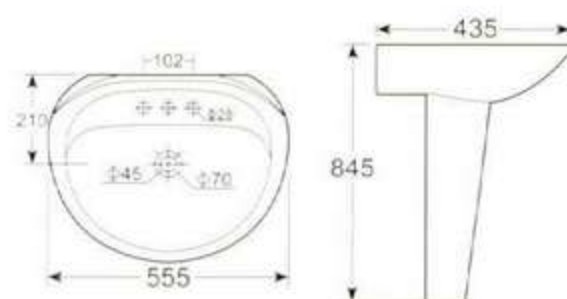

惠达洁具 2004 立柱盆系列

中国名牌产品

中国驰名商标

国家免检产品

国家环保产品

HDLP024 立柱盆  
可配 4 吋三孔和单大孔  
背靠墙式安装  
**HDLP024 Wash Basin With Pedestal**  
4" 3 tapholes or single taphole  
Fixing with back to wall

HDLP024H 半柱盆  
可配 4 吋三孔和单大孔  
背靠墙式安装  
**HDLP024H Wash Basin With Half Pedestal**  
4" 3 tapholes or single taphole  
Fixing with back to wall