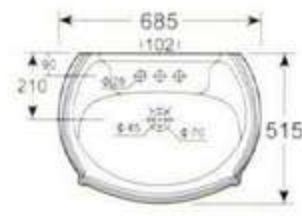

HDLP030H 半柱盆  
可配 4吋三孔和单大孔  
背靠墙式安装  
**HDLP030H Wash Basin With half  
Pedestal**  
4" 3 tapholes or single taphole  
Fixing with back to wall

惠达洁具 2004 立柱盆系列

中国名牌产品

中国驰名商标

国家免检产品

国家环保产品

HDLP106A 立柱盆  
可配 4 吋, 8 吋三孔和单大孔  
背靠墙式安装  
**HDLP106A Wash Basin With Pedestal**  
4" or 8" 3 tapholes or single taphole  
Fixing with back to wall