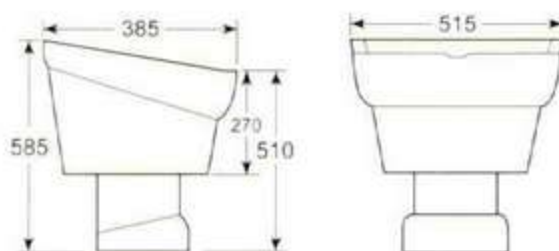

中国名牌产品

中国驰名商标

国家免检产品

国家环保产品

惠达洁具
2000
墩布池
系列

HD5 拖布池
背靠墙安装
配置立柱
HD5 Washing Tank
Back to wall mounting
With pedestal

HD7 拖布池
背靠墙安装
配置铸铁返水弯
HD7 Washing Tank
Back to wall mounting
Configure castiron trap