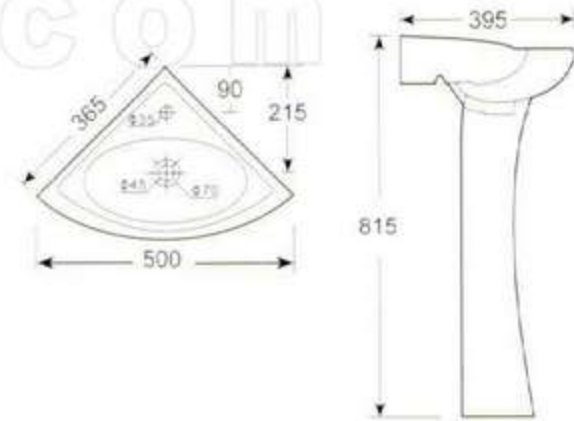

HD3 角式立柱盆
可配4吋3孔和单大孔
背靠墙角式安装
HD3 Corner Wash Basin
4" 3 tapholes or single taphole
Back leaning wall corner in sralling