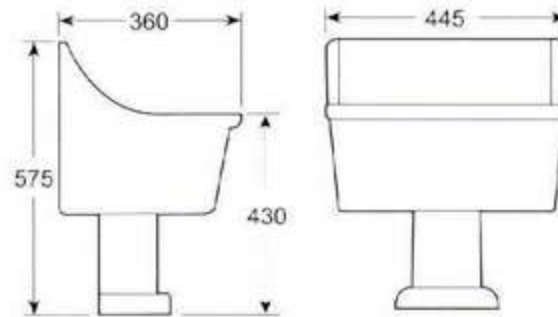

HD3 拖布池
背靠墙安装
配置铸铁返水弯
HD3 Washing Tank
Back to wall mounting
Configure castiron trap