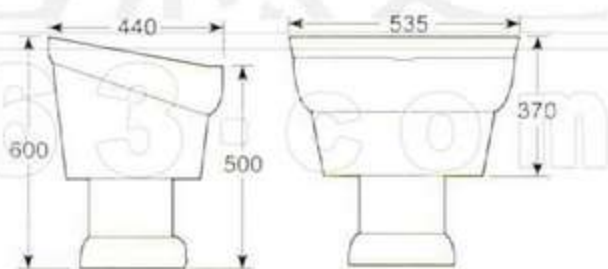

HD6 拖布池
背靠墙安装
配置立柱
HD6 Washing Tank
Back to wall mounting
With pedestal

HD7 拖布池
背靠墙安装
配置铸铁返水弯
HD7 Washing Tank
Back to wall mounting
Configure castiron trap