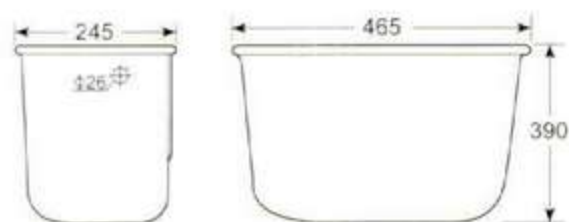

All the units of the dimension that indicate in this catalogue is mm except we explain it extra

重要事项: 图示尺寸与实物体积略有差异, 本公司有权修改或取消上述货品, 恕不另行通知。

本样本如无特殊说明, 所标注尺寸单位均为毫米

中国名牌产品

中国驰名商标

国家免检产品

国家环保产品

HD1 挂箱  
适合于高挂式安装  
HD1 Hang-type Cistern  
Fitting middle high-hanging install