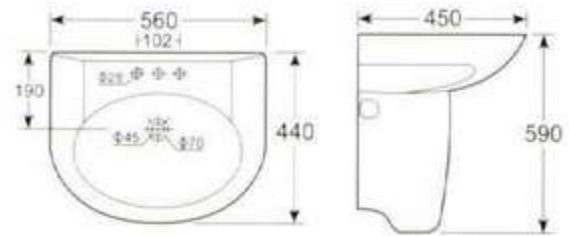

HDLP203A+HDP203H 半柱盆
可配 4 吋三孔和单大孔
背靠墙式安装
HDLP203A+HDP203H Wash Basin Half With Pedestal
4" 3 tapholes or single taphole
Fixing with back to wall