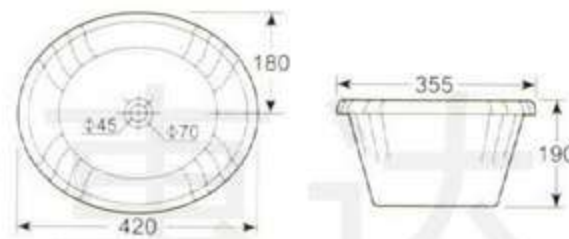

HDL407 Vanity Wash Basin

Fixing above counter