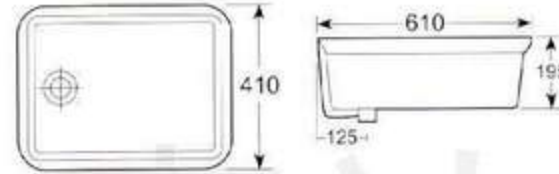

HD4 单槽
台架上安装
HD4 Single Sink
Fixing above counter