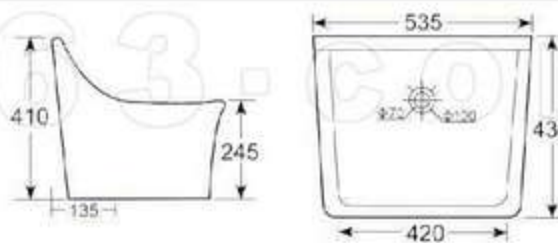

HD4 拖布池
背靠墙安装
配置双立柱,兼做洗衣槽
HD4 Washing Tank
Back to wall mounting
Configure double pedestal