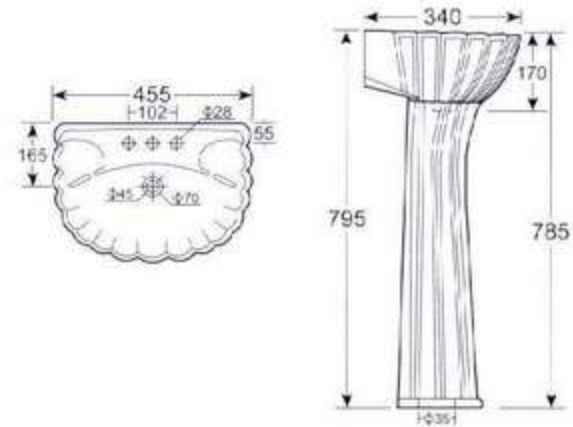

惠达洁具 2001 立柱盆系列

中国名牌产品

中国驰名商标

国家免检产品

国家环保产品

惠达洁具 2004 立柱盆系列

HDLP004 立柱盆  
可配 4 吋三孔和单大孔  
背靠墙式安装  
**HDLP004 Wash Basin With Pedestal**  
4" 3 tapholes or single taphole  
Fixing with back to wall

HDLP005 柱盆  
可配 4 吋、8 吋三孔和单大孔  
背靠墙式安装  
**HDLP005 Wash Basin With Pedestal**  
4" or 8" 3 tapholes or single taphole  
Fixing with back to wall