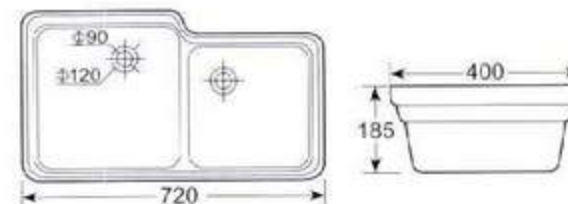

HD1 台下双槽
台面下安装
HD1 Under Counter Square Double Sink
Under counter mounting