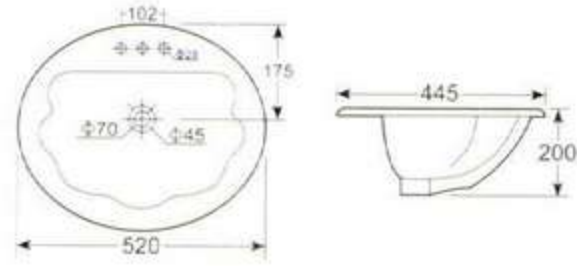

HDL415 Vanity Wash Basin

4" or 8" 3 tapholes or single taphole

Fixing above counter