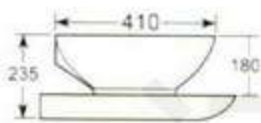

中国名牌产品

中国驰名商标

国家免检产品

国家环保产品

惠达洁具 2004 艺术盆系列

A004+V004 艺术碗  
台面上安装  
A004+V004 Art Vanity Wash Basin  
Fixing above counter

A005 艺术碗  
可配 4 吋 3 孔和单大孔  
挂墙式安装  
A005 Art Vanity Wash Basin  
4" 3 tapholes or single taphole  
Fixing in wall with screws