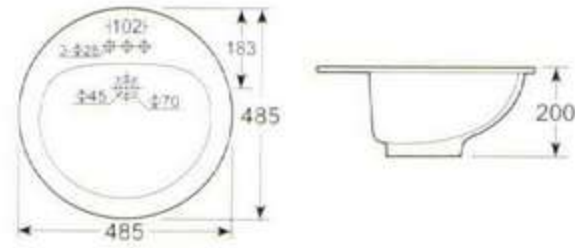

HDL406 Vanity Wash Basin

4" or 8" 3 tapholes or single taphole

Fixing above counter