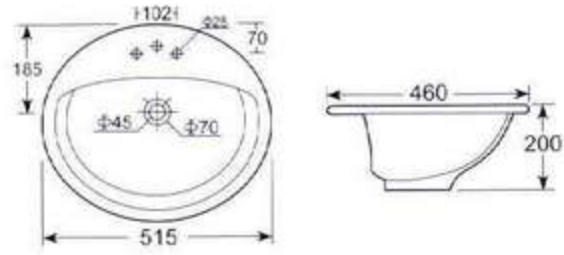

HD1 Vanity Wash Basin

4" or 8" 3 tapholes or single taphole

Fixing above counter