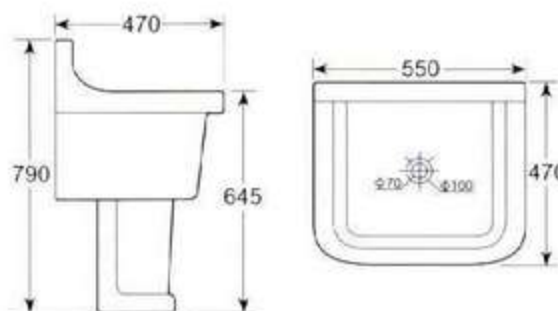

中国名牌产品

中国驰名商标

国家免检产品

国家环保产品

惠达洁具 2008 墩布池系列

HD1 拖布池
背靠墙安装
配置立柱
HD1 Washing Tank
Back to wall mounting
With pedestal

HD3 拖布池
背靠墙安装
配置铸铁返水弯
HD3 Washing Tank
Back to wall mounting
Configure castiron trap

HD4 拖布池
背靠墙安装
配置双立柱,兼做洗衣槽
HD4 Washing Tank
Back to wall mounting
Configure double pedestal