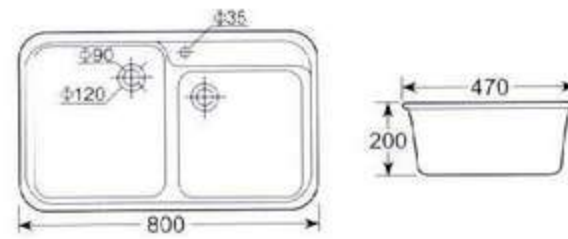

HD1 方双槽
配单孔龙头
台面上安装
HD1 Square Double Sink
Single mixer
Fixing above counter