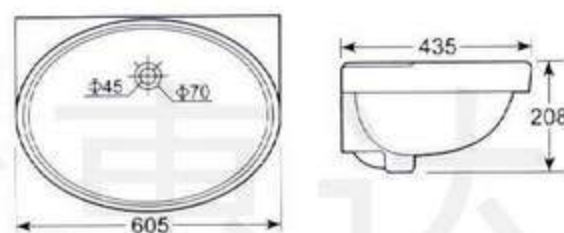

HDLU003 台下盆
安装面研磨
台面下安装
HDLU003 Under Counter Wash Basin
Border grinded
Under counter mounting