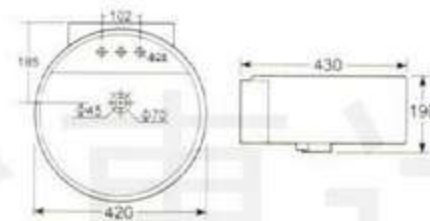

中国名牌产品

中国驰名商标

国家免检产品

国家环保产品

惠达洁具 2004 艺术盆系列

A004+V004 艺术碗  
台面上安装  
A004+V004 Art Vanity Wash Basin  
Fixing above counter

A005 艺术碗  
可配 4 吋 3 孔和单大孔  
挂墙式安装  
A005 Art Vanity Wash Basin  
4" 3 tapholes or single taphole  
Fixing in wall with screws