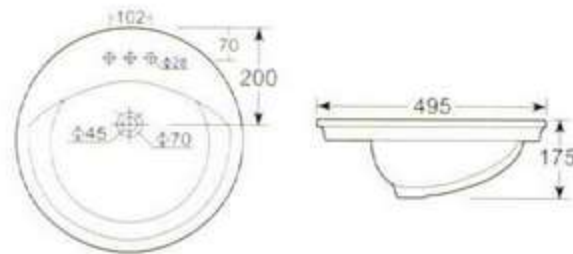

HDL409 Vanity Wash Basin

4" 3 tapholes or single taphole

Fixing above counter