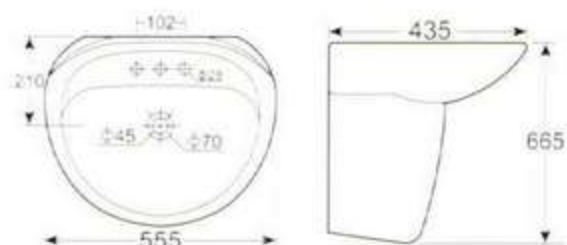

惠达洁具 2004 立柱盆系列

中国名牌产品

中国驰名商标

国家免检产品

国家环保产品

HDLP024 立柱盆  
可配 4 吋三孔和单大孔  
背靠墙式安装  
**HDLP024 Wash Basin With Pedestal**  
4" 3 tapholes or single taphole  
Fixing with back to wall

HDLP024H 半柱盆  
可配 4 吋三孔和单大孔  
背靠墙式安装  
**HDLP024H Wash Basin With Half Pedestal**  
4" 3 tapholes or single taphole  
Fixing with back to wall