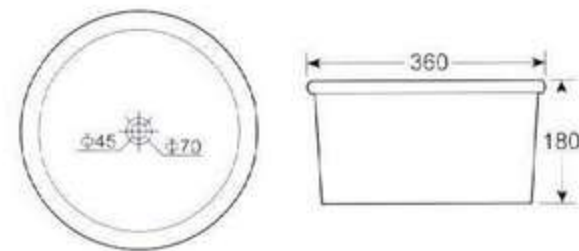

HDL414 台盆
台面上安装
HDL414 Vanity Wash Basin
Fixing above counter