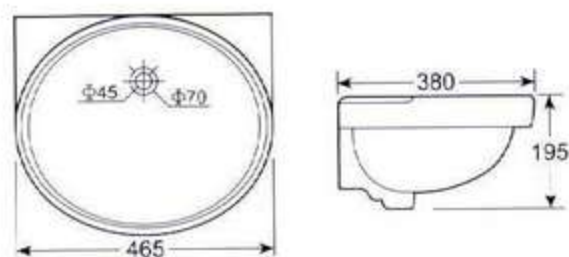

**HD2 台下盆**

安装面研磨

台面下安装

**HD2 Under Counter Wash Basin**

Border grinded

Under counter mounting

惠达洁具 2000 台盆系列

HDLU001 台下盆  
 安装面研磨  
 台面下安装  
**HDLU001 Under Counter Wash Basin**  
 Border grinded  
 Under counter mounting