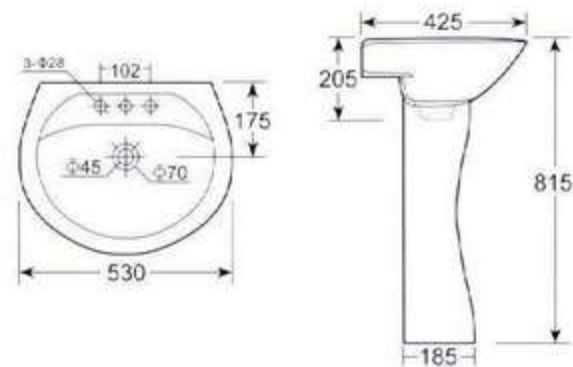

HDLP007 立柱盆
可配 4 吋三孔和单大孔
背靠墙式安装
HDLP007 Wash Basin With Pedestal
4" 3 tapholes or single taphole
Fixing with back to wall