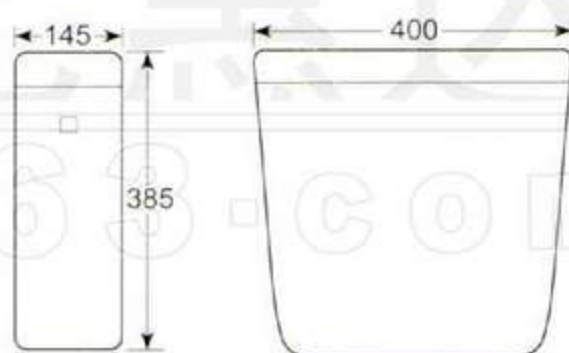

HD3 挂箱
适合于中挂式安装
HD3 Hang-type Cistern
Fitting middle high-hanging install