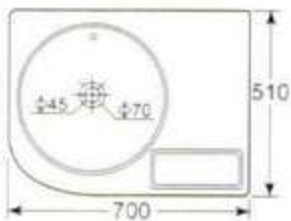

中国名牌产品

中国驰名商标

国家免检产品

国家环保产品

惠达洁具 2004 艺术盆系列

A004+V004 艺术碗  
台面上安装  
A004+V004 Art Vanity Wash Basin  
Fixing above counter

A005 艺术碗  
可配 4 吋 3 孔和单大孔  
挂墙式安装  
A005 Art Vanity Wash Basin  
4" 3 tapholes or single taphole  
Fixing in wall with screws