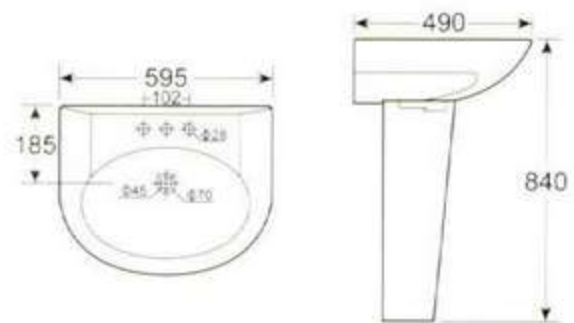

HDLP203B 立柱盆
可配 4 吋、8 吋三孔和单大孔
背靠墙式安装
HDLP203B Wash Basin With Pedestal
4" or 8" 3 tapholes or single taphole
Fixing with back to wall