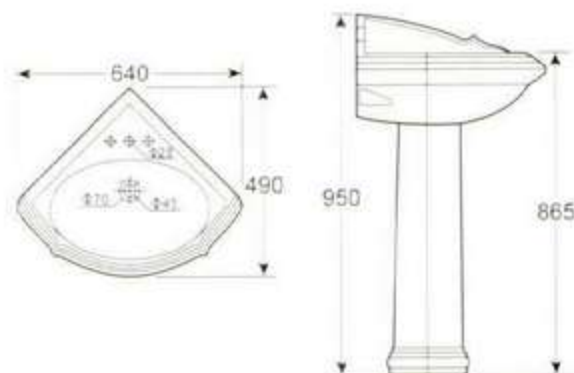

中国名牌产品

中国驰名商标

国家免检产品

国家环保产品

惠达洁具 2004 立柱盆系列