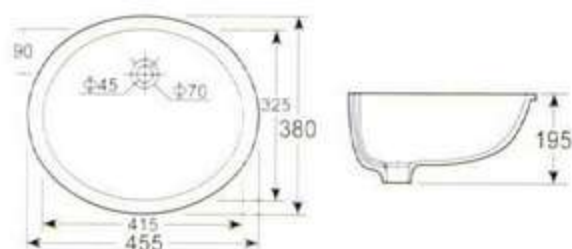

**HD2 台下盆**

安装面研磨

台面下安装

**HD2 Under Counter Wash Basin**

Border grinded

Under counter mounting

惠达洁具 2000 台盆系列

HDLU001 台下盆  
 安装面研磨  
 台面下安装  
**HDLU001 Under Counter Wash Basin**  
 Border grinded  
 Under counter mounting