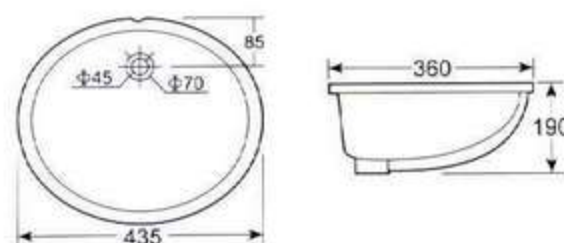

HDLU007 台下盆
安装面研磨
台面下安装
HDLU007 Under Counter Wash Basin
Border grinded
Under counter mounting