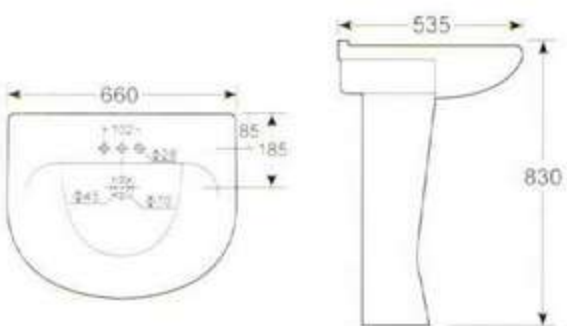

HDLP026 立柱盆
可配 4 吋 8 吋三孔和单大孔
背靠墙式安装
HDLP026 Wash Basin With Pedestal
4" or 8" 3 tapholes or single taphole
Fixing with back to wall