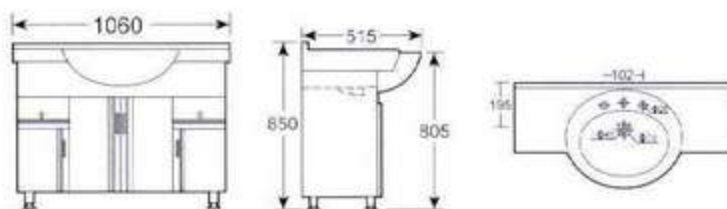

HDFL005 柜盆
可配 4 吋, 8 吋 3 孔和单大孔
配复合板材化妆柜
HDFL005 Wash Basin With Dressing Cabinet
4" or 8" 3 tapholes or single taphole
Furnished with composite plated dressing cabinet