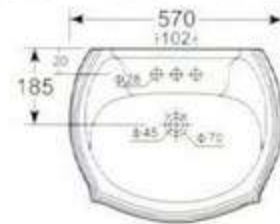

HDLP106BH 半柱盆
可配 4 吋, 8 吋三孔和单大孔
背靠墙式安装
HDLP106BH Wash Basin With Half Pedestal
4" or 8" 3 tapholes or single taphole
Fixing with back to wall