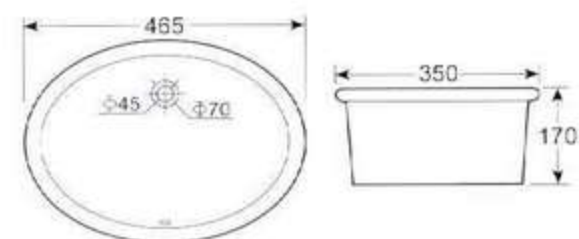

中国名牌产品

中国驰名商标

国家免检产品

国家环保产品

HDL411 台盆
可配 4 吋三孔和单大孔
台面上安装
HDL411 Vanity Wash Basin
4" 3 tapholes or single taphole
Fixing above counter