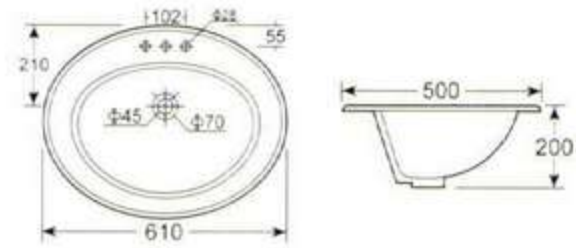

HD16 Vanity Wash Basin

4" or 8" 3 tapholes or single taphole

Fixing above counter