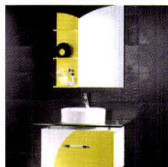

西雅图
品名: 组合卫浴柜