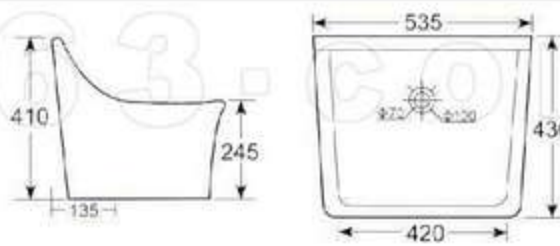

Size: 455 × 405 × 650

Back to wall mounting

With pedestal

唐山惠达陶瓷

網易建筑
CO-163-COM

中国名牌产品

中国驰名商标

国家免检产品

国家环保产品

惠达洁具 2008 墩布池系列

HD1 拖布池
背靠墙安装
配置立柱
HD1 Washing Tank
Back to wall mounting
With pedestal

HD3 拖布池
背靠墙安装
配置铸铁返水弯
HD3 Washing Tank
Back to wall mounting
Configure castiron trap

HD4 拖布池
背靠墙安装
配置双立柱,兼做洗衣槽
HD4 Washing Tank
Back to wall mounting
Configure double pedestal