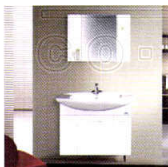

维也纳
品名: 组合卫浴柜