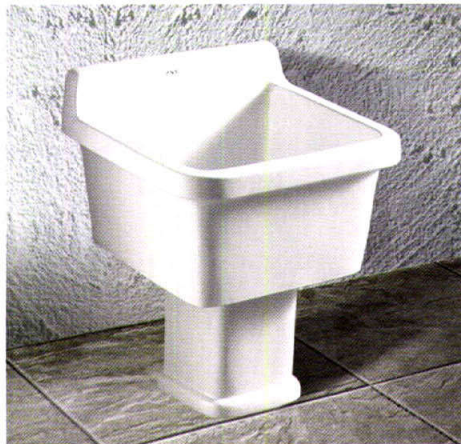

拖布盆系列

型号: LA/FA-89
尺寸: 415x480x600mm

型号: LA/FA-87
尺寸: 410x480x530mm

冲水阀系列

型号: EF-C1001EA
品名: 手按式蹲厕冲水阀

型号: EF-C1002EA
品名: 小便冲水阀

型号: EF-C1003EA
品名: 脚踏式蹲厕冲水阀

型号: EF-C1004EA
品名: 脚踏式蹲厕冲水阀

海德堡
品名: 组合卫浴柜

布拉格
品名: 组合卫浴柜

凡尔赛
品名: 组合卫浴柜

维多利亚
品名: 组合卫浴柜

MOP TUB SERIES

Fine China From France

MT-F704 拖布池
尺寸: 535x440x685mm

MT-F705 拖布池
尺寸: 435x400x675mm

MT-F707 拖布池
尺寸: 500x430x630mm

MT-F706 拖布池
尺寸: 340x390x550mm

拖布池

Washing Tank

中国名牌产品

中国驰名商标

国家免检产品

三型环境标志