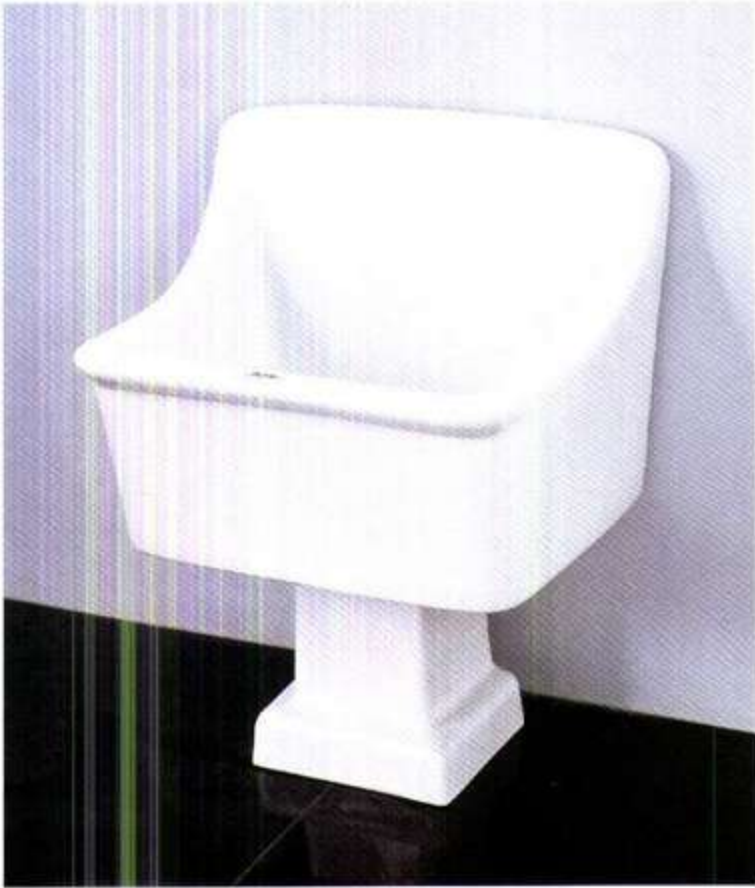

中国名牌产品

中国驰名商标

国家免检产品

国家环保产品

惠达洁具 2008 墩布池系列

HD1 拖布池
背靠墙安装
配置立柱
HD1 Washing Tank
Back to wall mounting
With pedestal