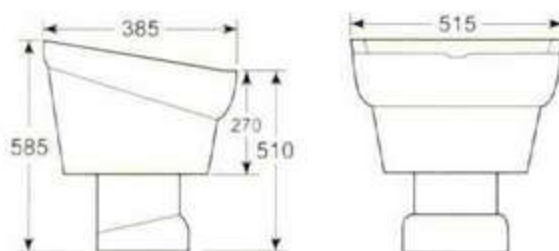

Size: 550 × 470 × 790

Back to wall mounting

Configure double pedestal and
as washing tank

HD5 拖布池

整体尺寸: 515 × 385 × 585

背靠墙安装

配置立柱

HD5 Washing Tank

Size: 515 × 385 × 585

Back to wall mounting

With pedestal

HD7 拖布池

整体尺寸: 570 × 475 × 610

背靠墙安装

配置铸铁返水弯

HD7 Washing Tank

Size: 455 × 405 × 650

Back to wall mounting

With pedestal

唐山惠达陶瓷

網易建筑
CO-163-COM

中国名牌产品

中国驰名商标

国家免检产品

中国名牌产品

中国驰名商标

国家免检产品

国家环保产品

惠达洁具
2000
墩布池
系列

HD5 拖布池
背靠墙安装
配置立柱
HD5 Washing Tank
Back to wall mounting
With pedestal

HD6 拖布池
背靠墙安装
配置立柱
HD6 Washing Tank
Back to wall mounting
With pedestal

HD7 拖布池
背靠墙安装
配置铸铁返水弯
HD7 Washing Tank
Back to wall mounting
Configure castiron trap