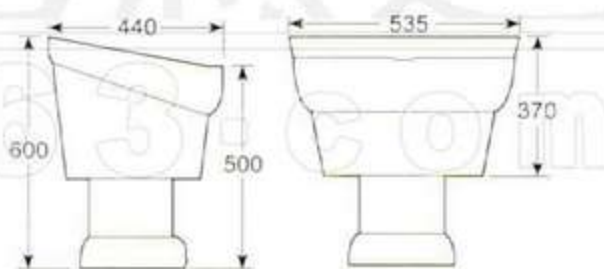

Size: 550 × 470 × 790

Back to wall mounting

Configure double pedestal and
as washing tank

HD5 拖布池

整体尺寸: 515 × 385 × 585

背靠墙安装

配置立柱

HD5 Washing Tank

中国名牌产品

中国驰名商标

国家免检产品

国家环保产品

惠达洁具
2000
墩布池
系列

HD5 拖布池
背靠墙安装
配置立柱
HD5 Washing Tank
Back to wall mounting
With pedestal

HD6 拖布池
背靠墙安装
配置立柱
HD6 Washing Tank
Back to wall mounting
With pedestal

HD7 拖布池
背靠墙安装
配置铸铁返水弯
HD7 Washing Tank
Back to wall mounting
Configure castiron trap